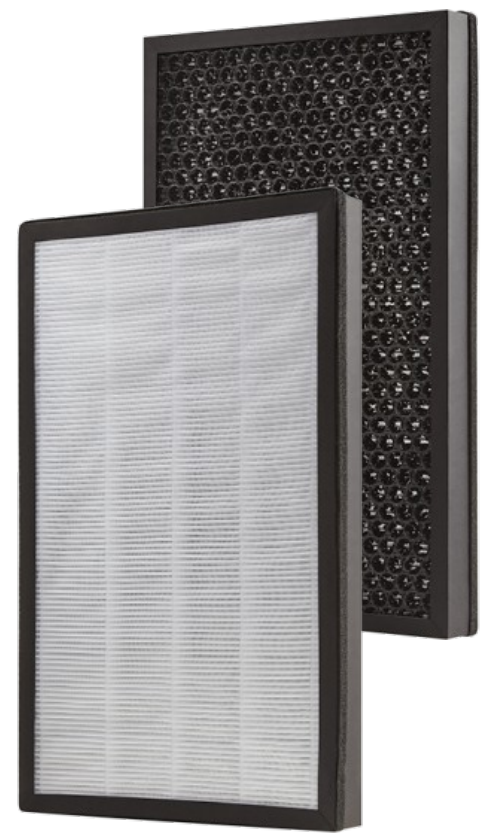

new

Ballu AP-107

ПРОСТИЙ СПОСІБ ЗРОБИТИ
ПОВІТРЯ ЧИСТИМ

1. Механічне керування
2. 3 швидкості роботи вентилятора
3. 3 ступені очищення повітря
4. Іонізація повітря
5. Нічний режим - **Безшумний**