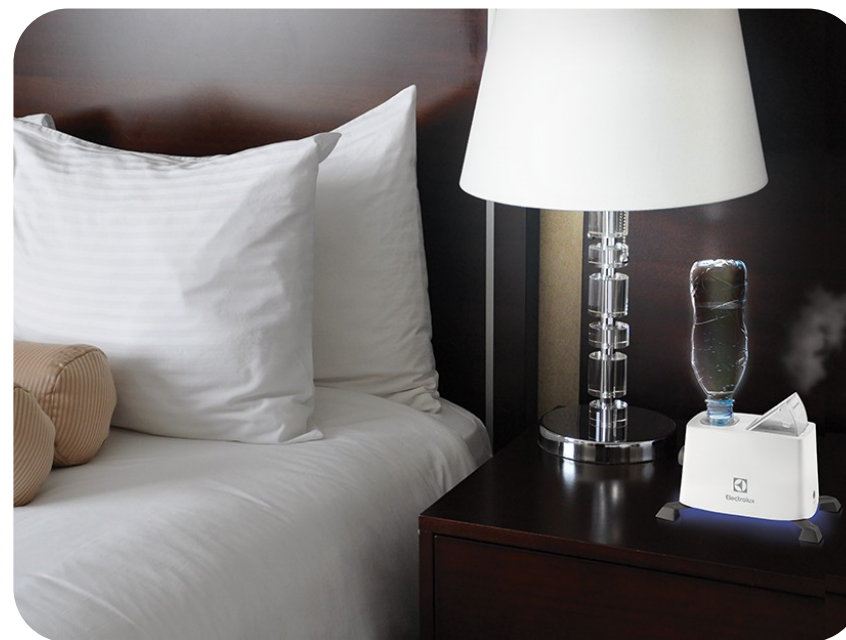

Зволожувач ELECTROLUX TRAVEL

МОБІЛЬНИЙ. ЛЕГКИЙ. КОМПАКТНИЙ.