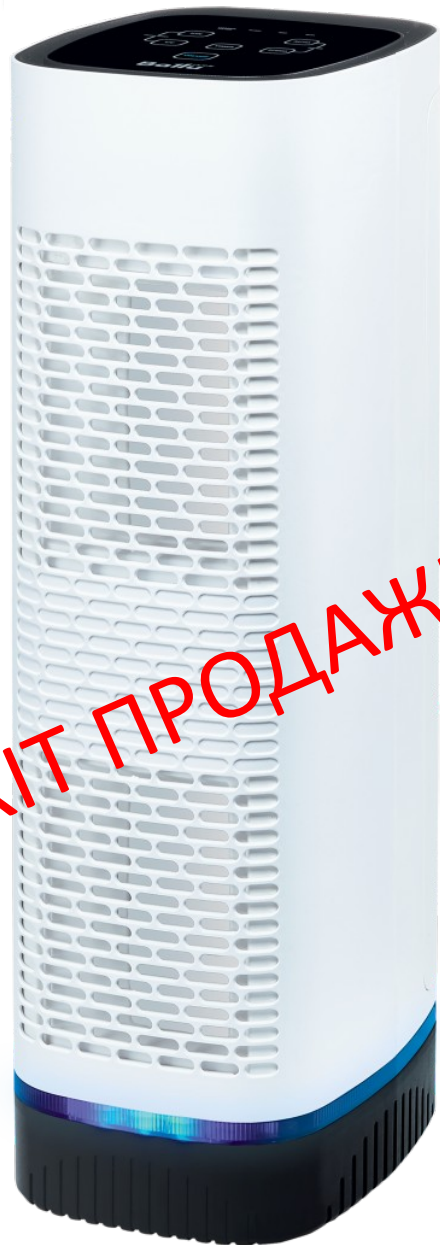

НОВИЙ ПОГЛЯД

Ballu AP-110

це очищувач-
ЗНЕЗАРАЖУВАЧ

6 СТУПЕНІВ ОЧИСТКИ ПОВІТРЯ
+ ЗНЕЗАРАЖЕННЯ

1. Електронне керування
2. Нічний режим роботи
3. Повнорозмірна УФ-лампа 3 Вт
4. Фотокаталітичний фільтр
5. Pre-filter + Heпа 11 + Active carbon
6. Іонізація повітря (з можливістю вимикання)
7. Світлова індикація чистоти повітря

ХІТ ПРОДАЖІВ