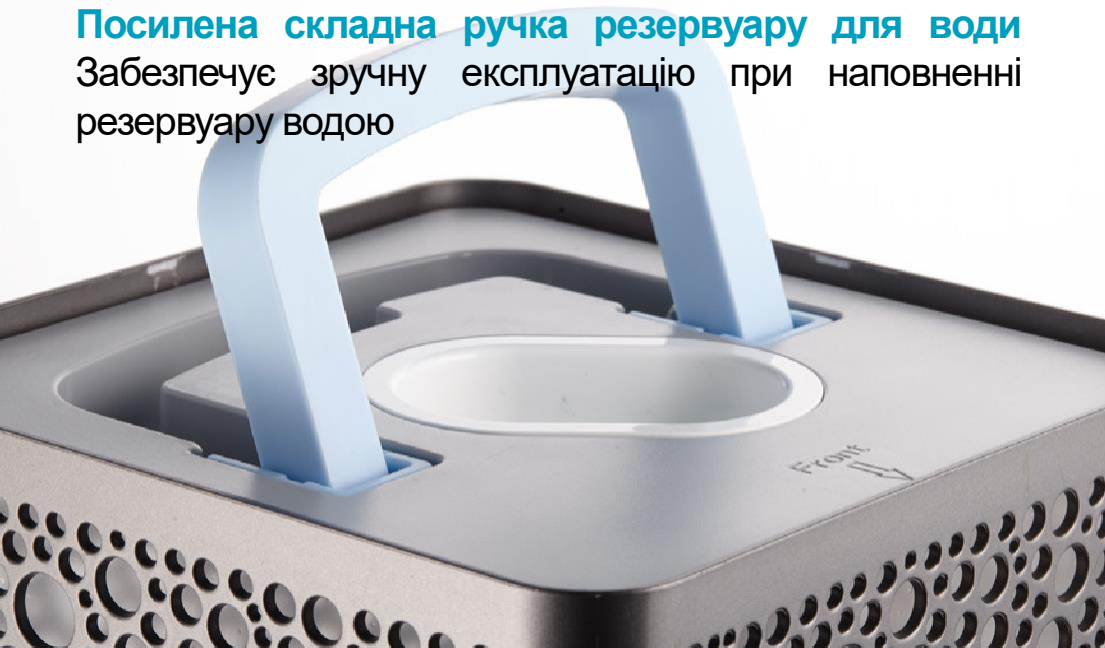

Турбота у всьому

Посилена складна ручка резервуару для води

Забезпечує зручну експлуатацію при наповненні резервуару водою