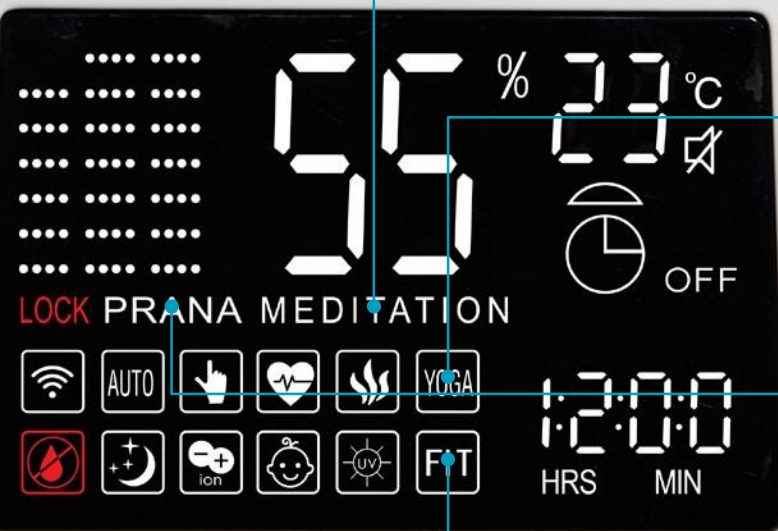

Пакет інноваційних режимів для здоров'я

Electrolux

Light

Warm mist
UV

Ioniser

Prana
Timers

MEDITATION

Режим медитації MEDITATION

Підтримує комфортну вологість під час медитації і надає можливість зосередитися на світлі

YOGA

Режим для занять YOGA

Створює комфортні умови для занять йогою, стретчингом і каланетикою. Релаксаційне освітлення у цьому режимі працює як світловий таймер, який звільняє від необхідності стежити за часом та дозволяє сконцентруватися на світлі.

PRANA

Режим дихального тренажера PRANA

Дозволяє розвинути об'єм легенів, прискорити обмін речовин, нормалізувати ритм дихання

FIT

Режим для занять спортом FITNESS

Підтримує вологість, рекомендовану для активних занять спортом і тонізує організм

YOGAhealthline