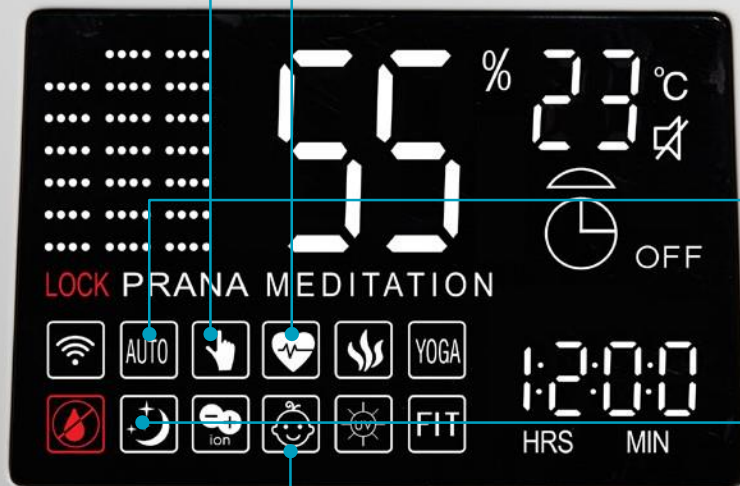

Пакет інтелектуальних режимів для всієї родини

Electrolux

Light

Warm mist
UV

Ioniser

Prana
Timers

Ручний полуавтоматичний SMART-режим MANUAL

Дозволяє задати будь-які настройки вологості і забезпечує страхівку від перезволоження

Иммуностимулюючий SMART-режим HEALTH

Скорочує кількість алергенів в повітрі і полегшує перебіг захворювань дихальних шляхів

Автоматичний SMART-режим AUTO

Визначає і підтримує рівень оптимальної вологості в залежності від температури повітря для дорослого жителя середньої смуги

Нічний SMART-режим NIGHT

Автоматическое поддержание влажности в зависимости от температуры и способствование здоровому сну

Дитячий режим BABY

Підтримує оптимальну вологість для дітей до 5 років і стерилізує пар

Режим метеостанції

Дозволяє відстежувати вологість і температуру повітря, а також час навіть при неактивному приладі

YOGAhealthline