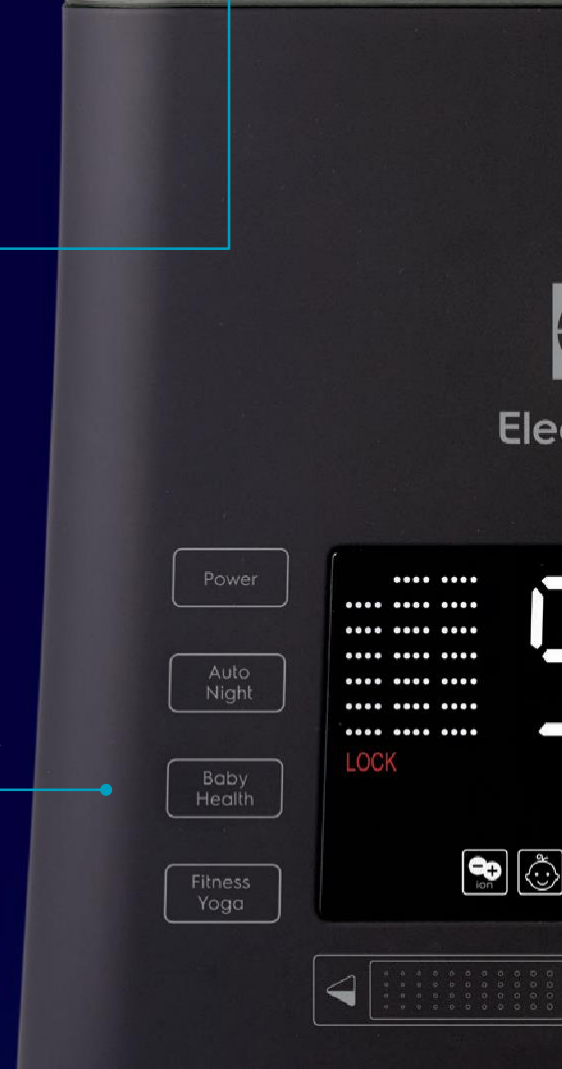

Дизайн, що притягує погляд

Декоративна решітка

Срібло

Декоративна решітка

Титан

Покриття приладу

Білий лак

Покриття приладу

Чорний Шовк